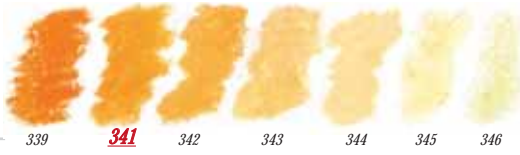

434 436 438 439 440

OCRE DE RU
BROWN OCHRE
DUNKELOCKER
OCRE PARDO
OCRA DE RU

120 122 124 126

BRUN ROUGE
RED BROWN
ROTBRAUN
PARDO ROJZO
BRUNO ROSSO

6 8 9 10 11 12

OCRE ROUGE
RED OCHRE
ROTOCKER
OCRE ROJZO
OCRA ROSSA

67 69 70 71 73 74

OCRE DE CHAIR
FLESH OCHRE
FLESHOCKER
OCRE CARNE
OCRA TINTA CARNE

13 14 16 17 18 19 20 21

VERT FEUILLE MORTE
DEAD LEAF GREEN
HELLGELBRÜN
VERDE ORO VIEJO
VERDE FOGLIA MORTA

141 143 145 146 147

GOMME GUTTE
GAMBOGE
GUMMGUITT
GOMA GUTA
GOMMA GUTTA

368 370 371 372 374

OCRE DORÉ
GOLDEN OCHRE
GOLDOCKER
OCRE DORADO
OCRA ORO

127 129 131 132

OCRE JAUNE
YELLOW OCHRE
LICHTER
OCRE AMARILLO
GIALLA OCRA

113 115 116 117 119

MINE ORANGE
ORANGE LEAD
BLEIORANGE
MINE ANARANJADA
ARANCIO DI PIOMBO

JAUNE BRILLANT
BRIGHT YELLOW
BRILLANT GELB
AMARILLO BRILLANTE
GIALLO BRILLANTE

JAUNE DE CAD. ORANGE
CAD. YELLOW ORANGE
KADMUNGELB ORANGE
AMARILLO CAD ANARANJADA
GIALLO DI CAD ARANCIO